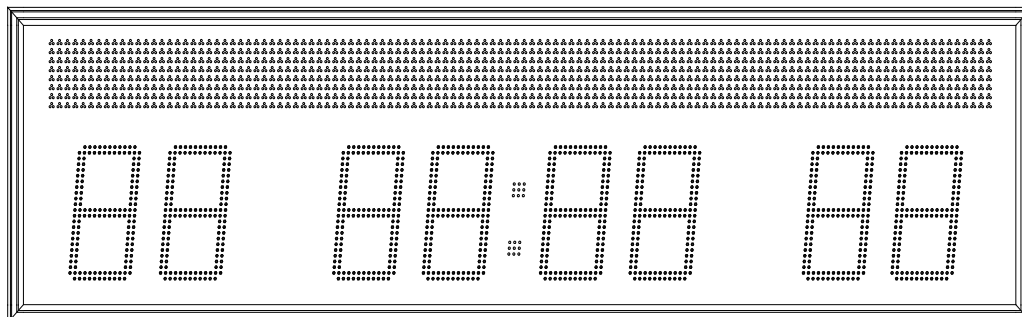

## ALGEMENE KENMERKEN

De Westerstrand scoreborden zijn vervat in een aluminium behuizing met een balvaste polycarbonaat bescherming. Een interne ventilatie en verluchting zorgen voor een optimale werking van het scorebord. Voor de uitlezing gebruikt Westerstrand de technologie van ULTRA BRIGHT leds in een rode kleur, met een karakterhoogte van 300 mm. Deze bieden ook een perfecte leesbaarheid in volle zon. De aansturing van het scorebord gebeurt volledig draadloos. Een ingebouwde lichtkrant zorgt voor de weergave van de initialen van beide ploegen, de voorstelling van de ploegen, de namen van de scheidsrechters, de uitslagen van andere wedstrijden en vermelding van sponsoring, wedstrijdbal geschonken door ..., enz.

### SCOREBORD

Art. 117981-38

- |                               |  |
|-------------------------------|--|
| - Behuizing                   | Aluminium profielen                          |
| - Afmetingen en gewicht       | 2600 x 700 x 110 mm (l x h x d), 45 kg       |
| - Bescherming tegen balinslag | Rode polycarbonaat, dikte 3mm                |
| - Speeltijd                   | 4 karakters van 300 mm, rode kleur           |
| - Score                       | 2 x 2 karakters van 300 mm, rode kleur       |
| - Lichtkrant                  | 18 karakters van 152 mm                      |
| - Leesbaarheid                | ± 120 meter                                  |
| - Aansluitvoeding             | 230 VAC 50-60 Hz                             |
| - Verbruik                    | Maximum 60 VA                                |
| - Werkingstemperatuur         | - 20°C tot + 40°C                            |
| - Aansturing                  | Via PC met bijgeleverde software (draadloos) |