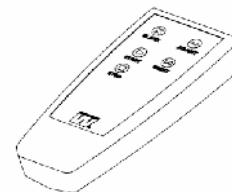

## ALGEMENE KENMERKEN

De Westerstrand scoreborden zijn vervat in een aluminium behuizing met een balvaste polycarbonaat bescherming. Een interne ventilatie en verluchting zorgen voor een optimale werking van het scorebord. Voor de uitlezing gebruikt Westerstrand de technologie van ULTRA BRIGHT leds in een rode kleur, met een karakterhoogte van 300 mm. Deze bieden ook een perfecte leesbaarheid in volle zon. De aansturing van het scorebord gebeurt volledig draadloos. Een ingebouwde lichtkrant zorgt voor de weergave van de initialen van beide ploegen, de voorstelling van de ploegen, de namen van de scheidsrechters, de uitslagen van andere wedstrijden en vermelding van sponsoring, wedstrijdbal geschonken door ..., enz.

### SCOREBORD

Art. 117981-38

- |                               |  |
|-------------------------------|--|
| - Behuizing                   | Aluminium profielen                          |
| - Afmetingen en gewicht       | 2600 x 700 x 110 mm (l x h x d), 45 kg       |
| - Bescherming tegen balinslag | Rode polycarbonaat, dikte 3mm                |
| - Speeltijd                   | 4 karakters van 300 mm, rode kleur           |
| - Score                       | 2 x 2 karakters van 300 mm, rode kleur       |
| - Lichtkrant                  | 18 karakters van 152 mm                      |
| - Leesbaarheid                | ± 120 meter                                  |
| - Aansluitvoeding             | 230 VAC 50-60 Hz                             |
| - Verbruik                    | Maximum 60 VA                                |
| - Werkingstemperatuur         | - 20°C tot + 40°C                            |
| - Aansturing                  | Via PC met bijgeleverde software (draadloos) |